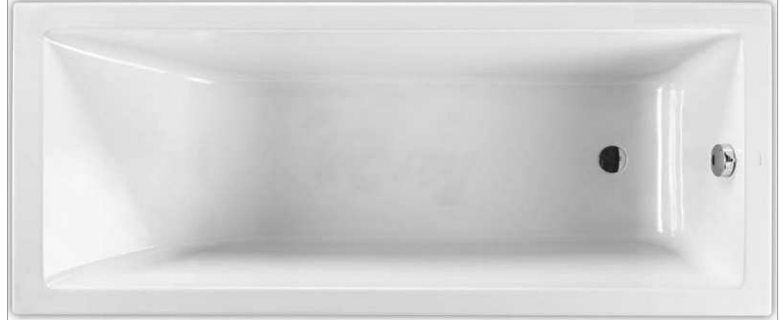

# KOUPELNY

UMYVADLO, UMÝVÁTKO  
Jika Cubito

VANA  
Jika Cubito

SPRCHA  
celoplošný obklad stěn a podlah sprchových koutů  
nerezový odtokový kanálek  
velkoformátové atypické zasklení koutů

WC  
Laufen Pro