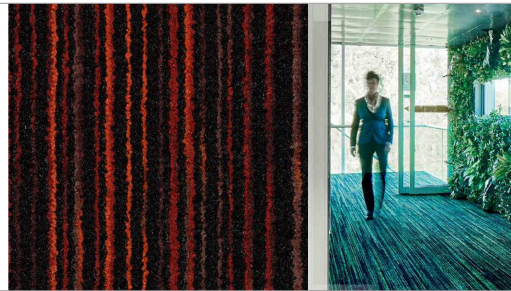

PODLAHY, OBKLADY

VSTUPNÍ HALA

exteriérová čistící zóna
podlaha hala - interierová čistící zóna např. Forbo Coral
skleněný podsvícený obklad stěny
nepřímé osvětlení podhledu