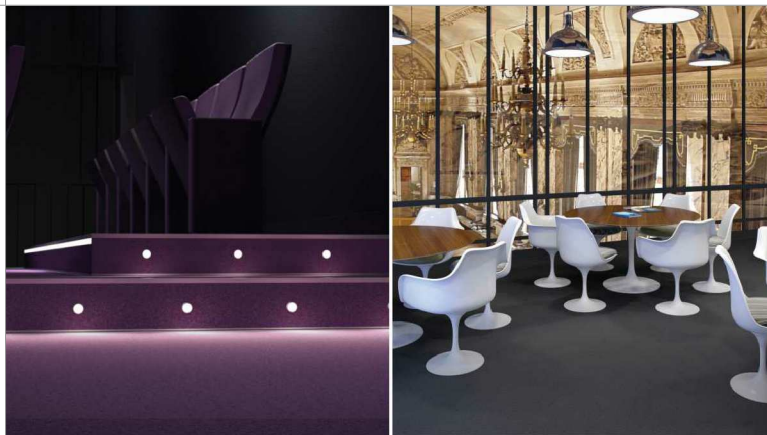

SCHODIŠŤOVÁ HALA

zátěžový vpichovaný koberec, např. Forbo Flotex